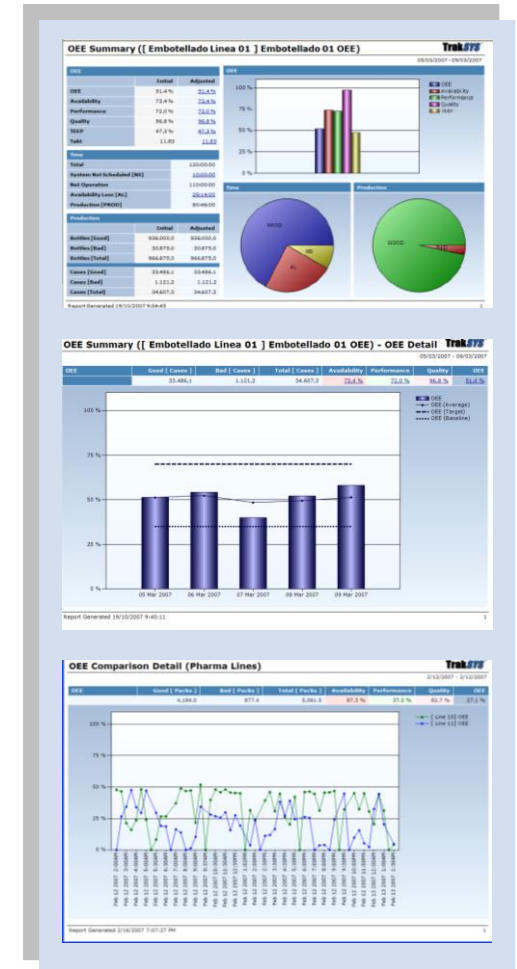

¿Qué ofrecemos?

ASM Soft con más de 20 años de experiencia en integración de sistemas industriales le ofrece la mejor opción a la hora de llevar a cabo un proyecto basado en la captura de datos de planta, orientado a la gestión de la información recogida como herramienta para la toma de decisiones, en base a datos 100% reales.

RÁPIDO
SIMPLE
EFECTIVO

¿Conoce la Eficiencia Real de su Planta?

Con la instalación No Intrusiva del módulo LeanTrak de TrakSys, durante una semana, ASM le calcula la Eficiencia de una línea de su planta con información 100% real, obtenida directamente del proceso.

LEANTrak™

la forma más rápida y económica de conocer la Eficiencia Real de sus procesos productivos, con una fácil instalación sin intrusión en su proceso productivo.

Mediante la recogida de datos reales de producción ASM tiene la información suficiente para elaborar un informe completo con la siguiente información: