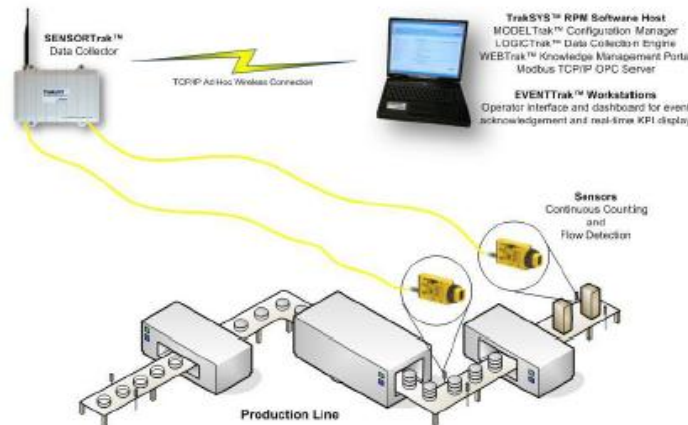

RÁPIDO
SIMPLE
EFECTIVO

¿Conoce la Eficiencia Real de su Planta?

Con la instalación No Intrusiva del módulo LeanTrak de TrakSys, durante una semana, ASM le calcula la Eficiencia de una línea de su planta con información 100% real, obtenida directamente del proceso.

LEANTrak™

la forma más rápida y económica de conocer la Eficiencia Real de sus procesos productivos, con una fácil instalación sin intrusión en su proceso productivo.

Mediante la recogida de datos reales de producción ASM tiene la información suficiente para elaborar un informe completo con la siguiente información: